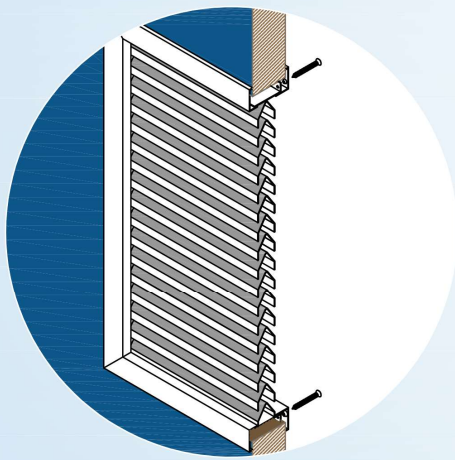

- Inverted 'Y' Blades
- Self-attaching Installation
- 50% Air Flowing
- Vandal Proof & Non Vision Design
- Available for $\geq 48\text{mm}$ ($1 \frac{57}{64}$ ") Thk Door

LV -	ORDER / CUTOUT SIZE		O. D.
■	12" x 12"	305 x 305	328 x 328
■	18" x 18"	457 x 457	480 x 480
■	23" x 23"	587 x 587	610 x 610
■	24" x 24"	610 x 610	633 x 633

(mm)

- Inverted 'Y' Blades
- Self-attaching Installation
- 50% Air Flowing
- Vandal Proof & Non Vision Design
- Available for $\geq 48\text{mm}$ ($1 \frac{57}{64}$ ") Thk Door

LV -	ORDER / CUTOUT SIZE		O. D.
■	16" x 10"	406.5 x 254	429.5 x 277
■	18" x 12"	457 x 305	480 x 328
■	24" x 12"	610 x 305	633 x 328
■	24" x 18"	610 x 457	633 x 480

(mm)

- Inverted 'Y' Blades
- Self-attaching Installation
- 50% Air Flowing
- Vandal Proof & Non Vision Design
- Available for $\geq 48\text{mm}$ ($1 \frac{57}{64}$ " Thk Door

LV -	ORDER / CUTOUT SIZE		O. D.
■	12" x 18"	305 x 457	328 x 480
■	12" x 24"	305 x 610	328 x 633
■	18" x 24"	457 x 610	480 x 633
■	18" x 36"	457 x 914	480 x 914

(mm)

- Inverted 'Y' Blades
- Self-attaching Installation
- 50% Air Flowing
- Vandal Proof & Non Vision Design
- Available for $\geq 48\text{mm}$ ($1 \frac{57}{64}$ " Thk Door

LV -	ORDER / CUTOUT SIZE		O. D.
■	8" x 60"	203 x 1524	226 x 1547
■	12" x 60"	305 x 1524	328 x 1547
■	18" x 56"	457 x 1422	480 x 1445
■	18" x 60"	457 x 1524	480 x 1547
■	18" x 64"	457 x 1626	480 x 1649
■	18" x 66"	457 x 1676	480 x 1699