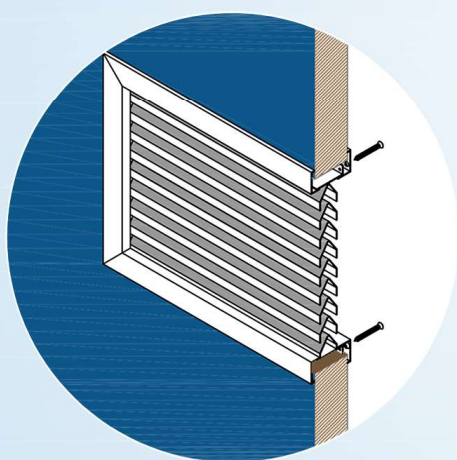

- Inverted 'Y' Blades
- Self-attaching Installation
- 50% Air Flowing
- Vandal Proof & Non Vision Design
- Available for $\geq 48\text{mm}$ ($1 \frac{57}{64}$ ") Thk Door

LV -	ORDER / CUTOUT SIZE		O. D.
■	12" x 12"	305 x 305	328 x 328
■	18" x 18"	457 x 457	480 x 480
■	23" x 23"	587 x 587	610 x 610
■	24" x 24"	610 x 610	633 x 633

(mm)

- Inverted 'Y' Blades
- Self-attaching Installation
- 50% Air Flowing
- Vandal Proof & Non Vision Design
- Available for $\geq 48\text{mm}$ ($1 \frac{57}{64}$ ") Thk Door

LV -	ORDER / CUTOUT SIZE		O. D.
■	16" x 10"	406.5 x 254	429.5 x 277
■	18" x 12"	457 x 305	480 x 328
■	24" x 12"	610 x 305	633 x 328
■	24" x 18"	610 x 457	633 x 480

(mm)

- Inverted 'Y' Blades
- Self-attaching Installation
- 50% Air Flowing
- Vandal Proof & Non Vision Design
- Available for $\geq 48\text{mm}$ ($1 \frac{57}{64}$ " Thk Door

LV -	ORDER / CUTOUT SIZE		O. D.
■	12" x 18"	305 x 457	328 x 480
■	12" x 24"	305 x 610	328 x 633
■	18" x 24"	457 x 610	480 x 633
■	18" x 36"	457 x 914	480 x 914

(mm)

- Inverted 'Y' Blades
- Self-attaching Installation
- 50% Air Flowing
- Vandal Proof & Non Vision Design
- Available for $\geq 48\text{mm}$ ($1 \frac{57}{64}$ " Thk Door

LV -	ORDER / CUTOUT SIZE		O. D.
■	8" x 60"	203 x 1524	226 x 1547
■	12" x 60"	305 x 1524	328 x 1547
■	18" x 56"	457 x 1422	480 x 1445
■	18" x 60"	457 x 1524	480 x 1547
■	18" x 64"	457 x 1626	480 x 1649
■	18" x 66"	457 x 1676	480 x 1699