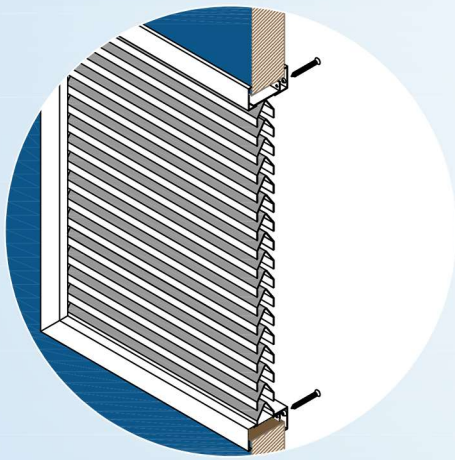

- Inverted 'Y' Blades
- Self-attaching Installation
- 50% Air Flowing
- Vandal Proof & Non Vision Design
- Available for $\geq 48\text{mm}$ ($1 \frac{57}{64}$ ") Thk Door

LV -	ORDER / CUTOUT SIZE		O. D.
■	12" x 12"	305 x 305	328 x 328
■	18" x 18"	457 x 457	480 x 480
■	23" x 23"	587 x 587	610 x 610
■	24" x 24"	610 x 610	633 x 633

(mm)

- Inverted 'Y' Blades
- Self-attaching Installation
- 50% Air Flowing
- Vandal Proof & Non Vision Design
- Available for $\geq 48\text{mm}$ ($1 \frac{57}{64}$ ") Thk Door

LV -	ORDER / CUTOUT SIZE		O. D.
■	16" x 10"	406.5 x 254	429.5 x 277
■	18" x 12"	457 x 305	480 x 328
■	24" x 12"	610 x 305	633 x 328
■	24" x 18"	610 x 457	633 x 480

(mm)

- Inverted 'Y' Blades
- Self-attaching Installation
- 50% Air Flowing
- Vandal Proof & Non Vision Design
- Available for $\geq 48\text{mm}$ ($1 \frac{57}{64}$ " Thk Door

LV -	ORDER / CUTOUT SIZE		O. D.
■	12" x 18"	305 x 457	328 x 480
■	12" x 24"	305 x 610	328 x 633
■	18" x 24"	457 x 610	480 x 633
■	18" x 36"	457 x 914	480 x 914

(mm)

- Inverted 'Y' Blades
- Self-attaching Installation
- 50% Air Flowing
- Vandal Proof & Non Vision Design
- Available for $\geq 48\text{mm}$ ($1 \frac{57}{64}$ " Thk Door

LV -	ORDER / CUTOUT SIZE		O. D.
■	8" x 60"	203 x 1524	226 x 1547
■	12" x 60"	305 x 1524	328 x 1547
■	18" x 56"	457 x 1422	480 x 1445
■	18" x 60"	457 x 1524	480 x 1547
■	18" x 64"	457 x 1626	480 x 1649
■	18" x 66"	457 x 1676	480 x 1699