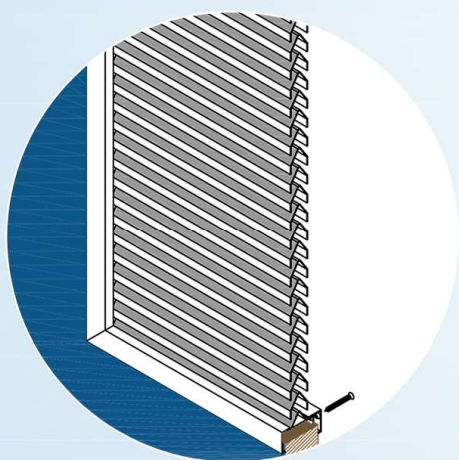

(mm)

- Inverted 'Y' Blades
- Self-attaching Installation
- 50% Air Flowing
- Vandal Proof & Non Vision Design
- Available for $\geq 48\text{mm}$ ($1 \frac{57}{64}$ " Thk Door

LV -	ORDER / CUTOUT SIZE		O. D.
■	8" x 60"	203 x 1524	226 x 1547
■	12" x 60"	305 x 1524	328 x 1547
■	18" x 56"	457 x 1422	480 x 1445
■	18" x 60"	457 x 1524	480 x 1547
■	18" x 64"	457 x 1626	480 x 1649
■	18" x 66"	457 x 1676	480 x 1699

(mm)

- Inverted 'Y' Blades
- Self-attaching Installation
- 50% Air Flowing
- Vandal Proof & Non Vision Design
- Available for $\geq 48\text{mm}$ ($1 \frac{57}{64}$ ") Thk Door

series FULL.

LV -	ORDER / CUTOUT SIZE		O. D.
	24" x 56"	610 x 1422	633 x 1445
	24" x 60"	610 x 1524	633 x 1547
	24" x 64"	610 x 1626	633 x 1649
	24" x 66"	610 x 1676	633 x 1699
	24" x 72"	610 x 1829	633 x 1852