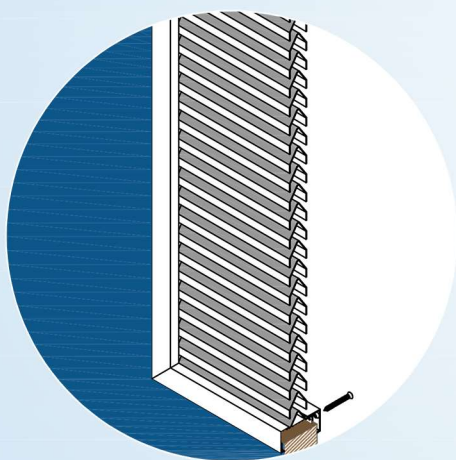

(mm)

- Inverted 'Y' Blades
- Self-attaching Installation
- 50% Air Flowing
- Vandal Proof & Non Vision Design
- Available for $\geq 48\text{mm}$ ($1 \frac{57}{64}$ " Thk Door

LV -	ORDER / CUTOUT SIZE		O. D.
■	12" x 18"	305 x 457	328 x 480
■	12" x 24"	305 x 610	328 x 633
■	18" x 24"	457 x 610	480 x 633
■	18" x 36"	457 x 914	480 x 914

(mm)

- Inverted 'Y' Blades
- Self-attaching Installation
- 50% Air Flowing
- Vandal Proof & Non Vision Design
- Available for $\geq 48\text{mm}$ ($1 \frac{57}{64}$ " Thk Door

LV -	ORDER / CUTOUT SIZE		O. D.
■	8" x 60"	203 x 1524	226 x 1547
■	12" x 60"	305 x 1524	328 x 1547
■	18" x 56"	457 x 1422	480 x 1445
■	18" x 60"	457 x 1524	480 x 1547
■	18" x 64"	457 x 1626	480 x 1649
■	18" x 66"	457 x 1676	480 x 1699

(mm)

- Inverted 'Y' Blades
- Self-attaching Installation
- 50% Air Flowing
- Vandal Proof & Non Vision Design
- Available for $\geq 48\text{mm}$ ($1 \frac{57}{64}$ ") Thk Door

series FULL.

LV -	ORDER / CUTOUT SIZE		O. D.
	24" x 56"	610 x 1422	633 x 1445
	24" x 60"	610 x 1524	633 x 1547
	24" x 64"	610 x 1626	633 x 1649
	24" x 66"	610 x 1676	633 x 1699
	24" x 72"	610 x 1829	633 x 1852